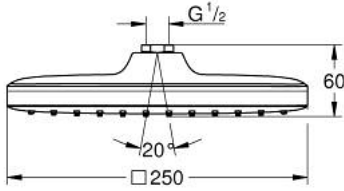

TEMPESTA 250 CUBE 26 681 000 سماعه رأسيه مزوده برشاش واحد

وصف المنتج

• اللون: كروم

• نمط الرذاذ: Rain

• maximum flow rate (at 3 bar): 8 l/min

• 250 مم × 250 مم

• fully chrome plated surfaces

• وصلة كروية بزاوية تدوير 10° ±

• 1/2" لولبة الوصلة; 061#&

• تقنية GROHE EcoJoy لمياه أقل وتدفق ممتاز

• تقنية GROHE DreamSpray لنمط رشاش مثالي

• لمسة كروم نهائية من GROHE LongLife

• نظام منع التكلسات GROHE SpeedClean

• دليل Inner WaterGuide لحياة أطول

TEMPESTA 250 CUBE 26 681 000 سماعه رأسيه مزوده برشاش واحد

قطع الغيار:

1: عازل ليفي بقطر 18.5 x قطر (0138900M رقم الطلب) 12 x 2

2: مصفاة غبار (48007000 رقم الطلب)