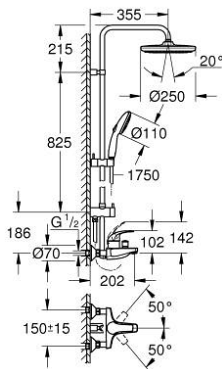

TEMPESTA SYSTEM 250 26 674 001 شاور سيستم مع خلاط حمام بمقبض فردي للتثبيت الحائطي

(1/2) وصف المنتج:

- اللون: كروم
- بعامود دش قصير للتركيب في وحدات الدش
- يتألف مما يلي
- ذراع دش 355 ملم أفقية
- خلاط حمام بمقبض فردي مكشوف مع مقبض محوّل
- يسمح بالتغيير بين:
- رأس دش Tempesta 250 (26 666)
- نمط الرذاذ: Rain
- maximum flow rate (at 3 bar): 8 l/min
- head shower with white rear cover
- زاوية التدوير 10° ±
- صباب مغطس الاستحمام
- محوّل منفصل لدش يدوي
- hand shower Tempesta 110 (28 419)
- Rain, Jet, Massage
- maximum flow rate (at 3 bar): 8.3 l/min
- قابل لتعديل الارتفاع بعنصر منزلق
- 1/2 بوصة × (28 410)

• خرطوم Rotaflex TwistStop مقاس 1750 مم بسئمك 1/2 بوصة

• maximum flow rate system (at 3 bar): 8.3 l/min (without bath inlet)

• تقنية GROHE EcoJoy لمياه أقل وتدفق ممتاز

• قلب سيراميك GROHE SilkMove 46 مم

GROHE SmartSwitch - easily rotate the dial to enjoy your preferred spray

• TwistStop لمنع التواء الخرطوم

Pure Freude  
an Wasser

TEMPESTA SYSTEM 250 26 674 001 شاور سيستم مع خلاط حمام بمقبض فردي للتثبيت الحائطي

(2/2) وصف المنتج

• الحد الأدنى لمعدل التدفق 5 ل/دقيقة

• الحد الأدنى للضغط الموصى به 1.0 بار