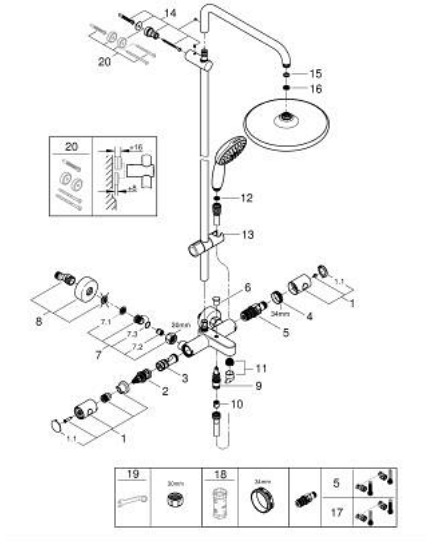

• نظام منع التكلسات GROHE SpeedClean

• دليل Inner WaterGuide لحياة أطول

Pure Freude  
an Wasser

TEMPESTA SYSTEM 250 26 672 001 شاور سيستم بترموستات الحمام للتركيب على الحائط

(2/2) وصف المنتج

• الحد الأدنى لمعدل التدفق 5 ل/دقيقة

### قطع الغيار

1: مقبض معدني بقياس 1/2 بوصة (47984000 رقم الطلب:-)

1.1: غطاء تغطية (64585000 رقم الطلب:-)

2: مقيد ماء (47364000 رقم الطلب:-)

3: طرد الماء (47887000 رقم الطلب:-)

4: حلقة تركيب (47743000 رقم الطلب:-)