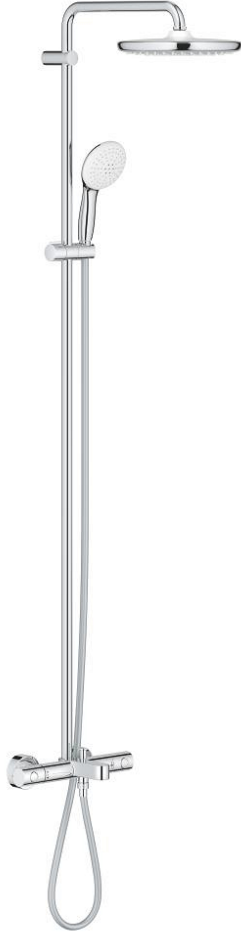

TEMPESTA SYSTEM 250 26 672 001 شاور سيستم بترموستات الحمام للتركيب على الحائط

(1/2) وصف المنتج:

• اللون: كروم

• يتألف مما يلي

• ذراع دش 390 ملم أفقية قابلة للتدوير

• ترموستات مكشوف بوظيفة Aquadimmer

• يسمح بالتغيير بين:

• رأس دش Tempesta 250 (26 666)

• نمط الرذاذ: Rain

• maximum flow rate (at 3 bar): 7.3 l/min

• head shower with white rear cover

• زاوية التدوير  $\pm 10^\circ$

• صباب مغطس الاستحمام

• محور منقصل لدش يدوي

• hand shower Tempesta 110 (27 597)

• 2 أنماط للرشاش: Rain, Jet

• maximum flow rate (at 3 bar): 5.6 l/min

• قابل لتعديل الارتفاع بعنصر منزلق

• 1/2 بوصة (28 410)

• خرطوم Rotaflex TwistStop مقاس 1750 مم بسنمك 1/2 بوصة

• maximum flow rate system (at 3 bar): 7.3 l/min (without bath inlet)

• GROHE SmartSwitch - easily rotate the dial to enjoy your preferred spray

• option

• تقنية GROHE DreamSpray لنمط رشاش مثالي

الدش

• تمنع الحلقة السيليكونية ShockProof التلف الناتج عن سقوط

• لمسة كروم نهائية من GROHE LongLife