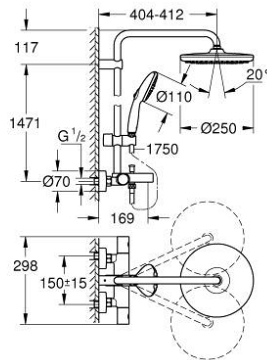

TEMPESTA SYSTEM 250 26 672 001 شاور سيستم بترموستات الحمام للتركيب على الحائط

(1/2) وصف المنتج:

• اللون: كروم

• يتألف مما يلي

• ذراع دش 390 ملم أفقية قابلة للتدوير

• ترموستات مكشوف بوظيفة Aquadimmer

• يسمح بالتغيير بين:

• رأس دش Tempesta 250 (26 666)

• نمط الرذاذ: Rain

• maximum flow rate (at 3 bar): 7.3 l/min

• head shower with white rear cover

• زاوية التدوير  $\pm 10^\circ$

• صباب مغطس الاستحمام

• محور منقصل لدش يدوي

• hand shower Tempesta 110 (27 597)

• 2 أنماط للرشاش: Rain, Jet

• maximum flow rate (at 3 bar): 5.6 l/min

• قابل لتعديل الارتفاع بعنصر منزلق

• 1/2 بوصة (28 410)

• خرطوم Rotaflex TwistStop مقاس 1750 مم بسنمك 1/2 بوصة

• maximum flow rate system (at 3 bar): 7.3 l/min (without bath inlet)

### قطع الغيار

1: مقبض معدني بقياس 1/2 بوصة (47984000 رقم الطلب:-)

1.1: غطاء تغطية (64585000 رقم الطلب:-)

2: مقيد ماء (47364000 رقم الطلب:-)

3: طرد الماء (47887000 رقم الطلب:-)

4: حلقة تركيب (47743000 رقم الطلب:-)