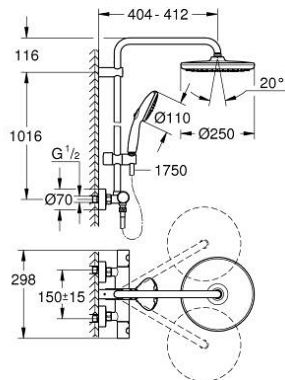

TEMPESTA SYSTEM 250 26 670 243 1 شاور سيستم بالترموستات للتثبيت الحائطي

وصف المنتج:

• اللون: Matte Black

• يتألف مما يلي

• ذراع دش 390 ملم أفقية قابلة للتدوير

• ترموستات مكشوف بوظيفة Aquadimmer

• يسمح بالتغيير بين:

• head shower Tempesta 250

• نمط الرذاذ: Rain

• maximum flow rate (at 3 bar): 7.3 l/min

• head shower with black rear cover

• زاوية التدوير $\pm 10^\circ$

• hand shower Tempesta 110

• 2 أنماط للرشاش: Rain, Jet

• maximum flow rate (at 3 bar): 5.6 l/min

• قابل لتعديل الارتفاع بعنصر منزلق

• shower hose 1750 mm 1/2" x 1/2" (28 388)

• maximum flow rate system (at 3 bar): 7.3 l/min

• تقنية GROHE EcoJoy لمياه أقل وتدفق ممتاز