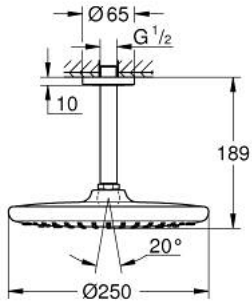

TEMPESTA 250 26 669 243 0 طقم الدش الرأسي السقفي مقاس 142 ملم، برشاش واحد

وصف المنتج

• اللون: Matte Black

• يتألف مما يلي

• head shower Tempesta 250

• نمط الرذاذ: Rain

• maximum flow rate (at 3 bar): 8.3 l/min

• head shower with rear cover in matching colour

• shower arm ceiling 142 mm

• تقنية GROHE EcoJoy لمياه أقل وتدفق ممتاز

• تقنية GROHE DreamSpray لنمط رشاش مثالي

• نظام منع التكلسات GROHE SpeedClean

• دليل Inner WaterGuide لحياة أطول

• مناسب للسخانات القورية

• professional edition

TEMPESTA 250 26 669 243 0 طقم الدش الرأسي السقفي مقاس 142 ملم، برشاش واحد

قطع الغيار:

1: عازل ليفي بقطر 18.5 x قطر (0138900M رقم الطلب: 12 x 2)

2: مصفاة غبار (48007000 رقم الطلب:)