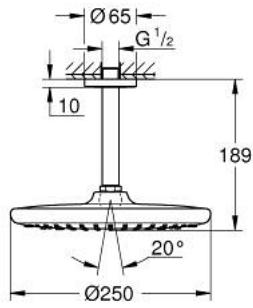

TEMPESTA 250 26 669 000 طقم الدش الرأسي السقفي مقاس 142 ملم، برشاش واحد

وصف المنتج

• اللون: كروم

• يتألف مما يلي

• رأس دش (26 666) Tempesta 250

• نمط الرذاذ: Rain

• maximum flow rate (at 3 bar): 8.3 l/min

• head shower with white rear cover

• ذراع دش بارتفاع السقف 142 مم (28 724)

• تقنية GROHE EcoJoy لمياه أقل وتدفق ممتاز

• تقنية GROHE DreamSpray لنمط رشاش مثالي

• لمسة كروم نهائية من GROHE LongLife

• نظام منع التلکسات GROHE SpeedClean

• دليل Inner WaterGuide لحياة أطول

• مناسب للسحانات الفورية

• professional edition

TEMPESTA 250 26 669 000 طقم الدش الرأسي السقفي مقاس 142 ملم، برشاش واحد

قطع الغيار:

1: عازل ليفي بقطر 18.5 x قطر (0138900M رقم الطلب) 12 x 2

2: مصفاة غبار (48007000 رقم الطلب)