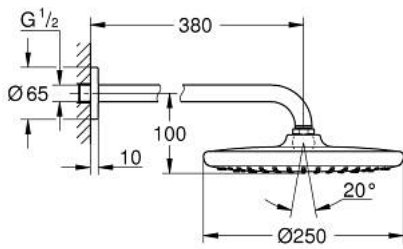

TEMPESTA 250 26 668 GL0 طقم الدش الرأسي 380 ملم برذاذ واحد

وصف المنتج:

• اللون: cool sunrise

• يتألف مما يلي

• رأس دش (26 666) Tempesta 250

• نمط الرذاذ: Rain

• maximum flow rate (at 3 bar): 8.3 l/min

• head shower with rear cover in matching colour

• ذراع دش 380 مم (28 361)

• تقنية GROHE EcoJoy لمياه أقل وتدفق ممتاز

• تقنية GROHE DreamSpray لنمط رشاش مثالي

• لمسة نهائية من GROHE LongLife

• نظام منع التكلسات GROHE SpeedClean

• دليل Inner WaterGuide لحياة أطول

• مناسب للسخانات الفورية

• professional edition

TEMPESTA 250 26 668 GL0 طقم الدش الرأسي 380 ملم برذاذ واحد

قطع الغيار:

1: عازل ليفي بقطر 18.5 x قطر (0138900M رقم الطلب: 12 x 2)

2: مصفاة غبار (48007000 رقم الطلب:)