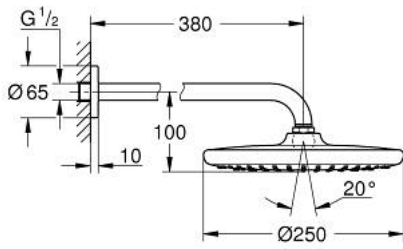

TEMPESTA 250 26 668 ALO طقم الدش الرأسي 380 ملم برذاذ واحد

وصف المنتج:

• اللون: brushed hard graphite

• يتألف مما يلي

• رأس دش (26 666) Tempesta 250

• نمط الرذاذ: Rain

• maximum flow rate (at 3 bar): 8.3 l/min

• head shower with rear cover in matching colour

• ذراع دش 380 مم (28 361)

• تقنية GROHE EcoJoy لمياه أقل وتدفق ممتاز

• تقنية GROHE DreamSpray لنمط رشاش مثالي

• لمسة نهائية من GROHE LongLife

• نظام منع التكلسات GROHE SpeedClean

• دليل Inner WaterGuide لحياة أطول

• مناسب للسخانات الفورية

• professional edition

TEMPESTA 250 26 668 AL0 طقم الدش الرأسى 380 ملم برذاذ واحد

قطع الغيار:

1: عازل ليفى بقطر 18.5 x قطر (0138900M رقم الطلب: 12 x 2)