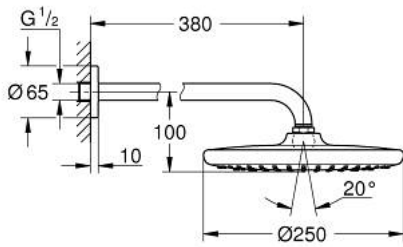

TEMPESTA 250 26 668 243 0 طقم الدش الرأسي 380 ملم برذاذ واحد

وصف المنتج

• اللون: Matte Black

• يتألف مما يلي

• head shower Tempesta 250

• نمط الرذاذ: Rain

• maximum flow rate (at 3 bar): 8.3 l/min

• head shower with rear cover in matching colour

• ذراع دش 380 مم

• تقنية GROHE EcoJoy لمياه أقل وتدفق ممتاز

• تقنية GROHE DreamSpray لنمط رشاش مثالي

• نظام منع التكلسات GROHE SpeedClean

• دليل Inner WaterGuide لحياة أطول

• مناسب للسخانات القورية

• professional edition

TEMPESTA 250 26 668 243 0 طقم الدش الرأسي 380 ملم برذاذ واحد

قطع الغيار:

1: عازل ليفي بقطر 18.5 x قطر (0138900M رقم الطلب: 12 x 2)

2: مصفاة غبار (48007000 رقم الطلب:)

3: escutcheon (117412430 رقم الطلب:)