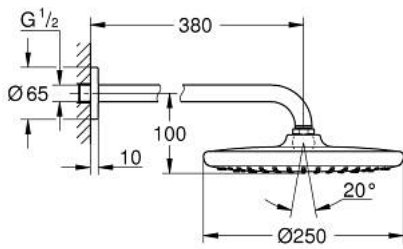

TEMPESTA 250 26 668 000 طقم الدش الرأسي 380 ملم برذاذ واحد

وصف المنتج

• اللون: كروم

• يتألف مما يلي

• رأس دش (26 666) Tempesta 250

• نمط الرذاذ: Rain

• maximum flow rate (at 3 bar): 8.3 l/min

• head shower with white rear cover

• ذراع دش 380 مم (28 361)

• تقنية GROHE EcoJoy لمياه أقل وتدفق ممتاز

• تقنية GROHE DreamSpray لنمط رشاش مثالي

• لمسة كروم نهائية من GROHE LongLife

• نظام منع التلکسات GROHE SpeedClean

• دليل Inner WaterGuide لحياة أطول

• مناسب للسحانات الفورية

• professional edition

TEMPESTA 250 26 668 000 طقم الدش الرأسي 380 ملم برذاذ واحد

قطع الغيار:

1: عازل ليفي بقطر 18.5 x قطر (0138900M رقم الطلب: 12 x 2)

2: مصفاة غبار (48007000 رقم الطلب:)