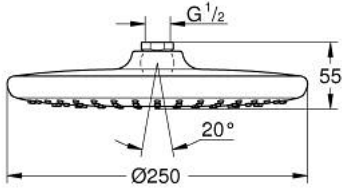

TEMPESTA 250 26 666 00D سماعه رأسيه مزوده برشاش واحد

وصف المنتج

• اللون: كروم

• نمط الرذاذ: Rain

• maximum flow rate (at 3 bar): 5.5 l/min

• Ø 250 mm

• head shower with white rear cover

• وصلة كروية بزواية تدوير 10° ±

• 1/2" لولبة الوصلة; 061#&

• GROHE EcoJoy - extra efficient water usage, perfect flow

• تقنية GROHE DreamSpray لنمط رشاش مثالي

• لمسة كروم نهائية من GROHE LongLife

• نظام منع التكدسات GROHE SpeedClean

• دليل Inner WaterGuide لحياة أطول

• مناسب للسخانات الفورية

• الحد الأدنى للضغط الموصى به 1.0 بار

• professional edition

TEMPESTA 250 26 666 00D سماعه رأسيه مزوده برشاش واحد

قطع الغيار:

1: عازل ليفي بقطر 18.5 x قطر (0138900M رقم الطلب: 12 x 2)