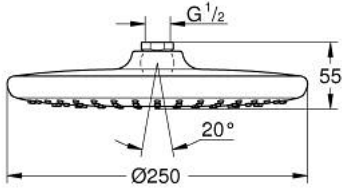

TEMPESTA 250 26 666 000 سماعه رأسيه مزوده برشاش واحد

وصف المنتج

• اللون: كروم

• نمط الرذاذ: Rain

• maximum flow rate (at 3 bar): 8.5 l/min

• Ø 250 mm

• head shower with white rear cover

• وصلة كروية بزاوية تدوير $\pm 10^\circ$

• =لولبة الوصلة "1/2"

• تقنية GROHE EcoJoy لمياه أقل وتدفق ممتاز

• تقنية GROHE DreamSpray لنمط رشاش مثالي

• لمسة كروم نهائية من GROHE LongLife

• نظام منع التكدسات GROHE SpeedClean

• دليل Inner WaterGuide لحياة أطول

• professional edition

TEMPESTA 250 26 666 000 سماعه رأسيه مزوده برشاش واحد

قطع الغيار:

1: عازل ليفي بقطر x قطر 18.5 (رقم الطلب: 0138900M) 12 x 2

2: مصفاة غبار (رقم الطلب: 48007000)