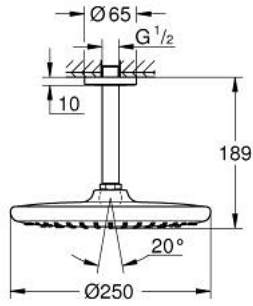

TEMPESTA 250 26 664 000 طقم الدش الرأسي السقفي مقاس 142 ملم، برشاش واحد

وصف المنتج

• اللون: كروم

• يتألف مما يلي

• رأس دش (26 662) Tempesta 250

• نمط الرذاذ: Rain

• fully chrome plated surfaces

• ذراع دش بارتفاع السقف 142 مم (28 724)

• professional edition

TEMPESTA 250 26 664 000 طقم الدش الرأسي السقفي مقاس 142 ملم، برشاش واحد

قطع الغيار:

1: عازل ليفي بقطر 18.5 x قطر (0138900M رقم الطلب) 12 x 2

2: مصفاة غبار (48007000 رقم الطلب)

3: غطاء متقوب من المنتصف (11741000 رقم الطلب)