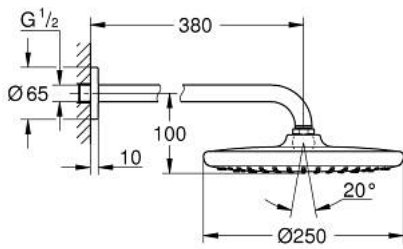

TEMPESTA 250 26 663 000 طقم الدش الرأسي 380 ملم برذاذ واحد

وصف المنتج:

• اللون: كروم

• يتألف مما يلي

• رأس دش (26 662) Tempesta 250

• نمط الرذاذ: Rain

• fully chrome plated surfaces

• ذراع دش 380 مم (28 361)

• professional edition

TEMPESTA 250 26 663 000 طقم الدش الرأسي 380 ملم برذاذ واحد

قطع الغيار:

1: عازل ليفي بقطر 18.5 x قطر (0138900M رقم الطلب: 12 x 2)

2: مصفاة غبار (48007000 رقم الطلب:)

3: غطاء متقوب من المنتصف (11741000 رقم الطلب:)