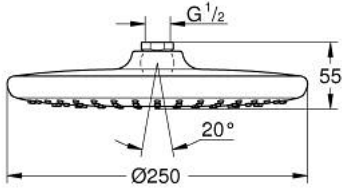

TEMPESTA 250 26 662 000 سماعه رأسيه مزوده برشاش واحد

وصف المنتج

• اللون: كروم

• نمط الرذاذ: Rain

• maximum flow rate (at 3 bar): 8.5 l/min

• Ø 250 mm

• fully chrome plated surfaces

• وصلة كروية بزواية تدوير $\pm 10^\circ$

• =#;لولبة الوصلة "1/2"

• تقنية GROHE EcoJoy لمياه أقل وتدفق ممتاز

• تقنية GROHE DreamSpray لنمط رشاش مثالي

• لمسة كروم نهائية من GROHE LongLife

• نظام منع التكدسات GROHE SpeedClean

• دليل Inner WaterGuide لحياة أطول

TEMPESTA 250 26 662 000 سماعه رأسية مزودة برشاش واحد

قطع الغيار:

1: عازل ليفي بقطر 18.5 x قطر (0138900M رقم الطلب: 12 x 2)

2: مصفاة غبار (48007000 رقم الطلب:)