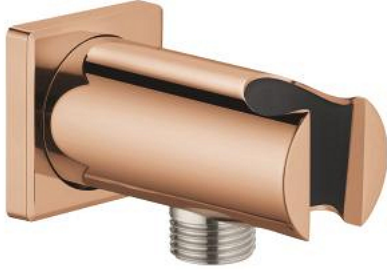

26 659 DA0 RAINSHOWER SHOWER OUTLET ELBOW 1/2" WITH HOLDER

وصف المنتج

- اللون: warm sunset
- مع شمسة مربعة
- 48 x 48 mm
- male connection thread 1/2"
- هيكل معدني
- محمي من التدفق العكسي
- لمسة نهائية من GROHE LongLife

Pure Freude
an Wasser

26 659 DA0 RAINSHOWER SHOWER OUTLET ELBOW 1/2" WITH HOLDER

قطع الغيار:

1: صمام مانع للإرجاع (08565000 رقم الطلب):