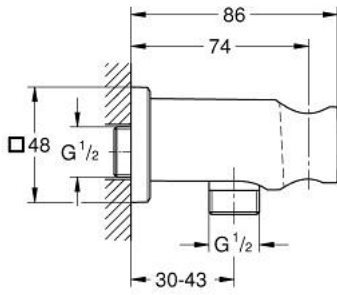

26 659 DA0 RAINSHOWER SHOWER OUTLET ELBOW 1/2" WITH HOLDER

وصف المنتج

- اللون: warm sunset
- مع شمسة مربعة
- 48 x 48 mm
- male connection thread 1/2"
- هيكل معدني
- محمي من التدفق العكسي
- لمسة نهائية من GROHE LongLife

Pure Freude
an Wasser

26 659 DA0 RAINSHOWER SHOWER OUTLET ELBOW 1/2" WITH HOLDER

قطع الغيار:

1: صمام مانع للإرجاع (08565000 رقم الطلب):