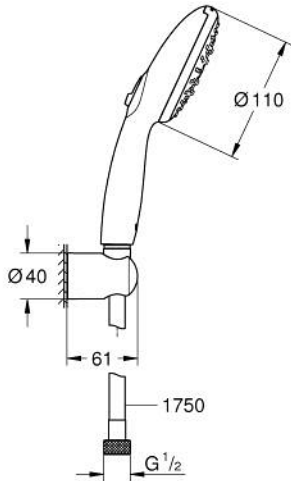

26 639 003 TEMPESTA 110 WALL HOLDER SET 3 SPRAYS (RAIN, JET, MASSAGE)

وصف المنتج

• اللون: كروم

• يتألف مما يلي

• hand shower Tempesta 110 (28 419)

• maximum flow rate (at 3 bar): 7.4 l/min

• wall shower holder Tempesta, non-adjustable (28 605)

(28

• خرطوم Relaxaflex مقاس 1750 مم بسمك 1/2 بوصة 1/2 × بوصة (154)

• تقنية GROHE EcoJoy لمياه أقل وتدفق ممتاز

GROHE SmartSwitch - easily rotate the dial to enjoy your preferred spray

option

• تقنية GROHE DreamSpray لنمط رشاش مثالي