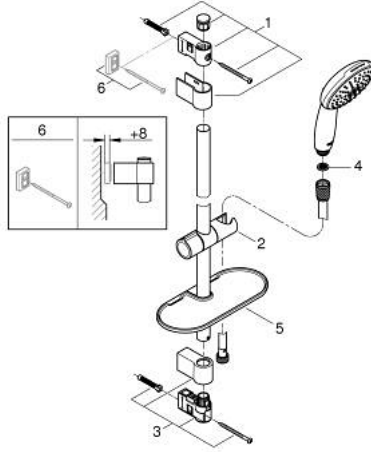

option

• تقنية GROHE DreamSpray لنمط رشاش مثالي

• لمسة كروم نهائية من GROHE LongLife

• Flexible Installation - 1 adjustable bracket for existing drill holes

• adjustable rail holder (turn and glide shower holder)

• نظام منع التكلسات GROHE SpeedClean

• دليل Inner WaterGuide لحياة أطول

الدش

• تمنع الحلقة السيليكونية ShockProof التلف الناتج عن سقوط

• الحد الأدنى للضغط الموصى به 1.0 بار

• مناسب للسخانات الفورية

• professional edition

26 638 003 TEMPESTA 110 SHOWER RAIL SET 2 SPRAYS (RAIN, JET)

قطع الغيار:

1: حامل عامود دش (48607000 رقم الطلب.-)

2: عنصر انزلاق (48609000 رقم الطلب.-)

3: حامل عامود دش (48608000 رقم الطلب.-)

4: مصفاة غبار (0700200M رقم الطلب.-)