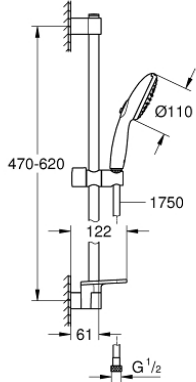

26 638 003 TEMPESTA 110 SHOWER RAIL SET 2 SPRAYS (RAIN, JET)

وصف المنتج

• اللون: كروم

• يتألف مما يلي

• hand shower Tempesta 110 (26 161)

• maximum flow rate (at 3 bar): 7.4 l/min

• عامود دش المعدني مقاس 600 مم (523 27)

(28

• خرطوم Relaxaflex مقاس 1750 مم بسمك 1/2 بوصة 1/2 × بوصة (154

GROHE EasyReach tray (26 770)

• تقنية GROHE EcoJoy لمياه أقل وتدفق ممتاز

GROHE SmartSwitch - easily rotate the dial to enjoy your preferred spray

26 638 003 TEMPESTA 110 SHOWER RAIL SET 2 SPRAYS (RAIN, JET)

قطع الغيار:

1: حامل عامود دش (48607000 رقم الطلب.-)

2: عنصر انزلاق (48609000 رقم الطلب.-)

3: حامل عامود دش (48608000 رقم الطلب.-)

4: مصفاة غبار (0700200M رقم الطلب.-)