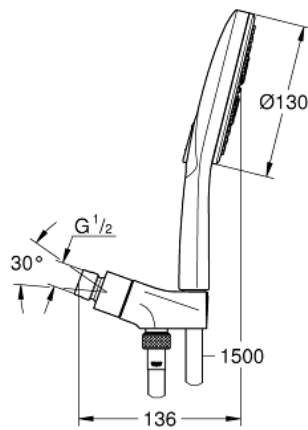

• دليل Inner WaterGuide لحياة أطول

• TwistStop لمنع التواء الخرطوم

• مناسب للسخانات الفورية

• الحد الأدنى للضغط الموصى به 1.0 بار

RAINSHOWER SMARTACTIVE 130 26 604 000 سماعه دش ثلاثي الرشاشات

قطع الغيار:

1: مصفاة غبار (0700200M رقم الطلب:-)