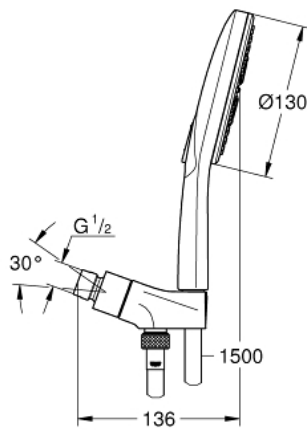

• دليل Inner WaterGuide لحياة أطول

• TwistStop لمنع التواء الخرطوم

• مناسب للسخانات الفورية

• الحد الأدنى للضغط الموصى به 1.0 بار

RAINSHOWER SMARTACTIVE 130 26 604 000 سماعه دش ثلاثي الرشاشات

قطع الغيار:

1: مصفاة غبار (0700200M رقم الطلب:-)