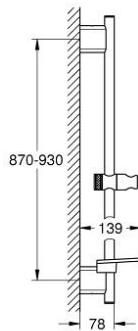

RAINSHOWER SMARTACTIVE 26 603 ALO مسطره دش، 900 ملم

وصف المنتج

- اللون: brushed hard graphite
- مع حوامل جدارية مصنوعة من المعدن
- عنصر انزلاق وحامل دوار
- للمواءمة مع حفر التنقيب الموجودة)
- GROHE QuickFix Plus (مسافة قابلة للتعديل بين حامل الدش الجداري
- GROHE TileFix العمق قابل للتعديل من الذراع العلوية والسفلية
- صينية GROHE EasyReach
- لمسة نهائية من GROHE LongLife

RAINSHOWER SMARTACTIVE 26 603 AL0 مسطره دش، 900 ملم

قطع الغيار:

1: حامل عامود دش (48425AL0 رقم الطلب).

2: عنصر انزلاق (48424AL0 رقم الطلب).

3: طبق صابون (48426000 رقم الطلب).