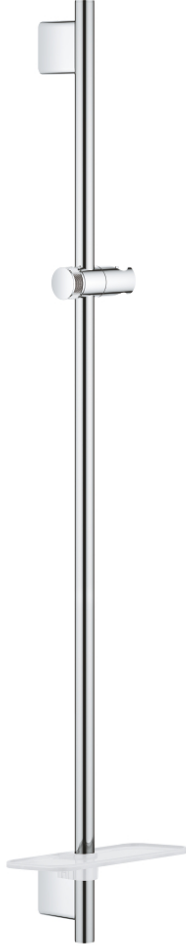

RAINSHOWER SMARTACTIVE 26 603 000 مسطره دش، 900 ملم

وصف المنتج:

- اللون: كروم
- مع حوامل جدارية مصنوعة من المعدن
- عنصر انزلاق وحامل دوار
- للمواءمة مع حفر التنقيب الموجودة)
- GROHE QuickFix Plus (مسافة قابلة للتعديل بين حامل الدش الجداري
- GROHE TileFix العمق قابل للتعديل من الذراع العلوية والسفلية
- صينية GROHE EasyReach
- لمسة كروم نهائية من GROHE LongLife

RAINSHOWER SMARTACTIVE 26 603 000 مسطره دش، 900 ملم

قطع الغيار:

1: حامل عامود دش (رقم الطلب: 48425000).

2: عنصر انزلاق (رقم الطلب: 48424000).

3: طبق صابون (رقم الطلب: 48426000).