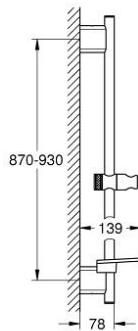

RAINSHOWER SMARTACTIVE 26 603 000 مسطره دش، 900 ملم

وصف المنتج:

- اللون: كروم
- مع حوامل جدارية مصنوعة من المعدن
- عنصر انزلاق وحامل دوار
- للمواءمة مع حفر التنقيب الموجودة)
- GROHE QuickFix Plus (مسافة قابلة للتعديل بين حامل الدش الجداري
- GROHE TileFix العمق قابل للتعديل من الذراع العلوية والسفلية
- صينية GROHE EasyReach
- لمسة كروم نهائية من GROHE LongLife

RAINSHOWER SMARTACTIVE 26 603 000 مسطره دش، 900 ملم

قطع الغيار:

1: حامل عامود دش (رقم الطلب: 48425000).

2: عنصر انزلاق (رقم الطلب: 48424000).

3: طبق صابون (رقم الطلب: 48426000).