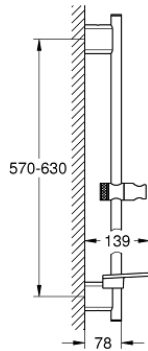

RAINSHOWER SMARTACTIVE 26 602 000 مسطره دش، 600 ملم

وصف المنتج:

- اللون: كروم
- مع حوامل جدارية مصنوعة من المعدن
- عنصر انزلاق وحامل دوار
- للموازمة مع حفر التنقيب الموجودة)
- GROHE QuickFix Plus (مسافة قابلة للتعديل بين حامل الدش الجداري
- GROHE TileFix العمق قابل للتعديل من الذراع العلوية والسفلية
- صينية GROHE EasyReach
- لمسة كروم نهائية من GROHE LongLife

RAINSHOWER SMARTACTIVE 26 602 000 مسطره دش، 600 ملم

قطع الغيار:

1: حامل عامود دش (رقم الطلب: 48425000).

2: عنصر انزلاق (رقم الطلب: 48424000).

3: طبق صابون (رقم الطلب: 48426000).