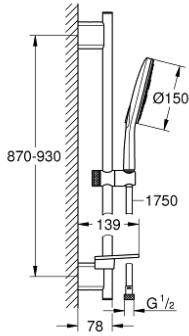

• لوح رذاذ بلون بيض القمر

• عامود دش، 900 مم

• مع حوامل جدارية مصنوعة من المعدن

• خرطوم دُش Silverflex 1750 ملم (28 388)

• صينية GROHE EasyReach

• تقنية GROHE EcoJoy لمياه أقل وتدفق ممتاز

• تقنية GROHE DreamSpray لنمط رشاش مثالي

• دليل Inner WaterGuide لحياة أطول

• TwistStop لمنع التواء الخرطوم

RAINSHOWER SMARTACTIVE 150 26 594 LS0 مجموعة مسطره الدش ثلاثية الرشاشات

قطع الغيار:

1: حامل عامود دش (رقم الطلب: 48425000)

2: عنصر انزلاق (رقم الطلب: 48424000)