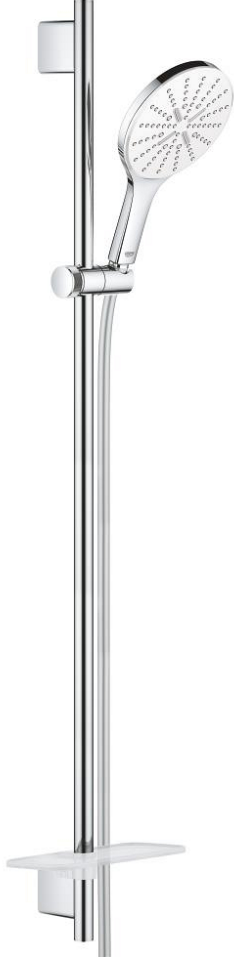

## RAINSHOWER SMARTACTIVE 150 26 594 LS0 مجموعة مسطره الدش ثلاثية الرشاشات

وصف المنتج:

• اللون: moon white

• يتألف مما يلي

• hand shower Rainshower SmartActive 150 (26 554)

• maximum flow rate (at 3 bar): 8.5 l/min

• لوح رذاذ بلون بيض القمر

• عامود دش، 900 مم

• مع حوامل جدارية مصنوعة من المعدن

• خرطوم دُش Silverflex 1750 ملم (28 388)

• صينية GROHE EasyReach

• تقنية GROHE EcoJoy لمياه أقل وتدفق ممتاز

• تقنية GROHE DreamSpray لنمط رشاش مثالي

• لمسة نهائية من GROHE LongLife

• حفر التثقيب الموجودة

• GROHE QuickFix Plus مسافة قابلة للتعديل بين الأذرع للمواءمة مع

• GROHE TileFix العمق قابل للتعديل من الذراع العلوية والسفلية

• نظام منع التكدسات GROHE SpeedClean

• دليل Inner WaterGuide لحياة أطول

• TwistStop لمنع التواء الخرطوم

RAINSHOWER SMARTACTIVE 150 26 594 LS0 مجموعة مسطره الدش ثلاثية الرشاشات

قطع الغيار:

1: حامل عامود دش (رقم الطلب: 48425000)

2: عنصر انزلاق (رقم الطلب: 48424000)