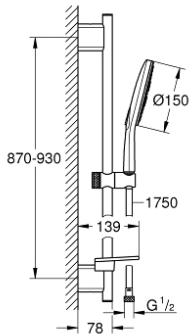

RAINSHOWER SMARTACTIVE 150 26 594 000 مجموعة مسطره الدُش ثلاثية الرشاشات

وصف المنتج:

• اللون: كروم

• يتألف مما يلي

• دش يدوي (26 590) Rainshower SmartActive 150

• maximum flow rate (at 3 bar): 8.5 l/min

• عامود دش، 900 مم

• مع حوامل جدارية مصنوعة من المعدن

• خرطوم دُش Silverflex 1750 ملم (28 388)

• صينية GROHE EasyReach

• تقنية GROHE EcoJoy لمياه أقل وتدفق ممتاز

• تقنية GROHE DreamSpray لنمط رشاش مثالي

• حفر التثقيب الموجودة

• GROHE QuickFix Plus مسافة قابلة للتعديل بين الأذرع للمواءمة مع

• GROHE TileFix العمق قابل للتعديل من الذراع العلوية والسفلية

• نظام منع التكدسات GROHE SpeedClean

• دليل Inner WaterGuide لحياة أطول

• TwistStop لمنع التواء الخرطوم