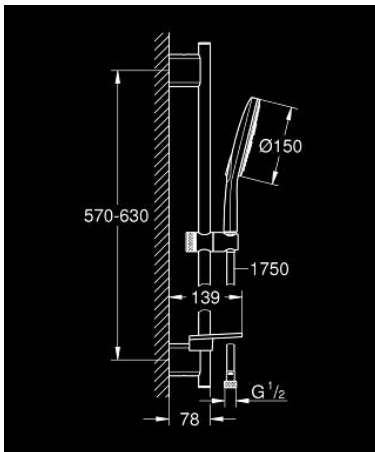

RAINSHOWER SMARTACTIVE 150 26 592 LS0 مجموعة مسطحة الدش ثلاثية الرشاشات

وصف المنتج

• اللون: moon white

• يتألف مما يلي

• hand shower Rainshower SmartActive 150 (26 554)

• maximum flow rate (at 3 bar): 8.5 l/min

• لوح رذاذ بلون بيض القمر

• عامود دش، 600 مم

• مع حوامل جدارية مصنوعة من المعدن

• خرطوم دش Silverflex 1750 ملم (28 388)

• صينية GROHE EasyReach

• تقنية GROHE EcoJoy لمياه أقل وتدفق ممتاز

• تقنية GROHE DreamSpray لنمط رشاش مثالي