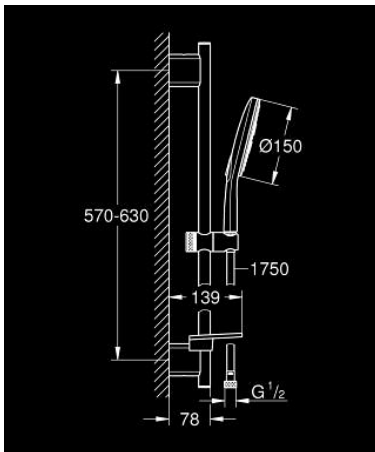

• حفر التثبيت الموجودة

• GROHE QuickFix Plus مسافة قابلة للتعديل بين الأذرع للمواءمة مع

• GROHE TileFix العمق قابل للتعديل من الذراع العلوية والسفلية

• نظام منع التكلسات GROHE SpeedClean

• دليل Inner WaterGuide لحياة أطول

• لمنع التواء الخرطوم TwistStop

RAINSHOWER SMARTACTIVE 150 26 592 000 مجموعة مسطرة الدُش ثلاثية الرشاشات

قطع الغيار:

1: حامل عامود دش (رقم الطلب: 48425000)

2: عنصر انزلاق (رقم الطلب: 48424000)

3: طبق صابون (رقم الطلب: 48426000)