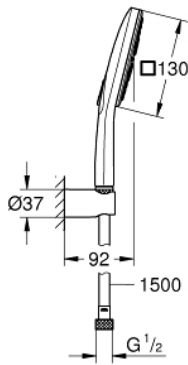

RAINSHOWER SMARTACTIVE 130 CUBE 26 589 LS0 طقم الحامل الحائطي المزود بثلاثة رشاشات

وصف المنتج:

• اللون: moon white

• يتألف مما يلي

• دش يدوي Rainshower SmartActive 130 Cube (26 582)

• maximum flow rate (at 3 bar): 8.5 l/min

• لوح رذاذ بلون بيض القمر

• حامل دش جداري (27 056)

• خرطوم Silverflex مقاس 1500 مم بسُمك 1/2 بوصة بوصة 1/2 × (28 364)

• تقنية GROHE EcoJoy لمياه أقل وتدفق ممتاز

• تقنية GROHE DreamSpray لنمط رشاش مثالي

• لمسة نهائية من GROHE LongLife

• نظام منع التكلسات GROHE SpeedClean

• دليل Inner WaterGuide لحياة أطول

• TwistStop لمنع التواء الخرطوم