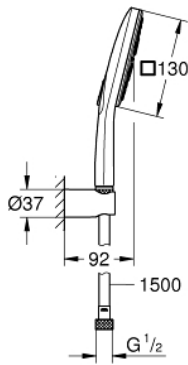

RAINSHOWER SMARTACTIVE 130 CUBE 26 589 000 طقم الحامل الحائطي المزود بثلاثة رشاشات

وصف المنتج:

• اللون: كروم

• يتألف مما يلي

• دش يدوي Rainshower SmartActive 130 Cube (26 582)

• maximum flow rate (at 3 bar): 8.5 l/min

• حامل دش جداري (27 056)

• خرطوم Silverflex مقاس 1500 مم بسمك 1/2 بوصة × بوصة (28 364)

• تقنية GROHE EcoJoy لمياه أقل وتدفق ممتاز

• تقنية GROHE DreamSpray لنمط رشاش مثالي

• لمسة كروم نهائية من GROHE LongLife

• نظام منع التكدسات GROHE SpeedClean

• دليل Inner WaterGuide لحياة أطول

• TwistStop لمنع التواء الخرطوم