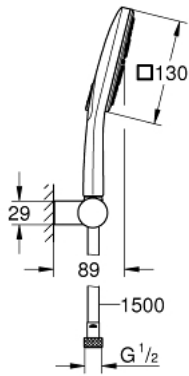

RAINSHOWER SMARTACTIVE 130 CUBE 26 588 LS0 طقم الحائطي المزود بثلاثة رشاشات

وصف المنتج:

• اللون: moon white

• يتألف مما يلي

• دش يدوي Rainshower SmartActive 130 Cube (26 582)

• maximum flow rate (at 3 bar): 8.5 l/min

• لوح رذاذ بلون بيض القمر

• حامل دش حائطي قابل للتعديل (27 055)

• خرطوم Silverflex مقاس 1500 مم بسمك 1/2 بوصة بوصة 1/2 × (28 364)

• تقنية GROHE EcoJoy لمياه أقل وتدفق ممتاز

• تقنية GROHE DreamSpray لنمط رشاش مثالي

• لمسة نهائية من GROHE LongLife

• نظام منع التكدسات GROHE SpeedClean

• دليل Inner WaterGuide لحياة أطول

• TwistStop لمنع التواء الخرطوم