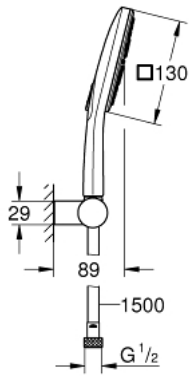

RAINSHOWER SMARTACTIVE 130 CUBE 26 588 000 طقم الحامل الحائطي المزود بثلاثة رشاشات

وصف المنتج

• اللون: كروم

• يتألف مما يلي

• دش يدوي Rainshower SmartActive 130 Cube (26 582)

• maximum flow rate (at 3 bar): 8.5 l/min

• حامل دُش حائطي قابل للتعديل (27 055)

• خرطوم Silverflex مقاس 1500 مم بسُمك 1/2 بوصة × بوصة (28 364)

• تقنية GROHE EcoJoy لمياه أقل وتدفق ممتاز

• تقنية GROHE DreamSpray لنمط رشاش مثالي

• لمسة كروم نهائية من GROHE LongLife

• نظام منع التكلسات GROHE SpeedClean

• دليل Inner WaterGuide لحياة أطول

• TwistStop لمنع التواء الخرطوم