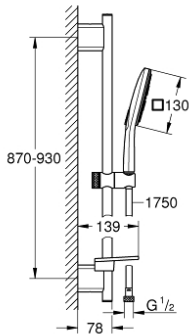

RAINSHOWER SMARTACTIVE 130 CUBE 26 587 LS0 ثلاثية الرشاشات

وصف المنتج

• اللون: moon white

• يتألف مما يلي

• دش يدوي Rainshower SmartActive 130 Cube (26 582)

• maximum flow rate (at 3 bar): 8.5 l/min

• لوح رذاذ بلون بيض القمر

• عامود دش، 900 مم

• مع حوامل جدارية مصنوعة من المعدن

• خرطوم دُش Silverflex 1750 ملم (28 388)

• صينية GROHE EasyReach

• تقنية GROHE EcoJoy لمياه أقل وتدفق ممتاز

• تقنية GROHE DreamSpray لنمط رشاش مثالي

• لمسة نهائية من GROHE LongLife