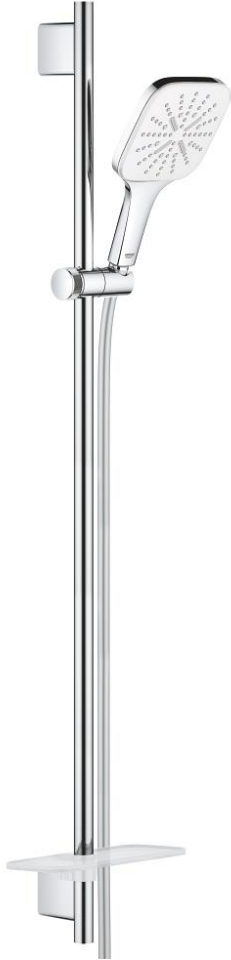

RAINSHOWER SMARTACTIVE 130 CUBE 26 587 LS0 ثلاثية الرشاشات

وصف المنتج

• اللون: moon white

• يتألف مما يلي

• دش يدوي Rainshower SmartActive 130 Cube (26 582)

• maximum flow rate (at 3 bar): 8.5 l/min

• لوح رذاذ بلون بيض القمر

• عامود دش، 900 مم

• مع حوامل جدارية مصنوعة من المعدن

• خرطوم دُش Silverflex 1750 ملم (28 388)

• صينية GROHE EasyReach

• تقنية GROHE EcoJoy لمياه أقل وتدفق ممتاز

• تقنية GROHE DreamSpray لنمط رشاش مثالي

• لمسة نهائية من GROHE LongLife

• حفر التثقيب الموجودة

• GROHE QuickFix Plus مسافة قابلة للتعديل بين الأذرع للمواءمة مع

• GROHE TileFix العمق قابل للتعديل من الذراع العلوية والسفلية

• نظام منع التلكسات GROHE SpeedClean

• دليل Inner WaterGuide لحياة أطول

• TwistStop لمنع التواء الخرطوم

RAINSHOWER SMARTACTIVE 130 CUBE 26 587 LS0 مجموعة مسطره الدش ثلاثية الرشاشات

قطع الغيار:

1: حامل عامود دش (رقم الطلب: 48425000)

2: عنصر انزلاق (رقم الطلب: 48424000)

3: طبق صابون (رقم الطلب: 48426000)