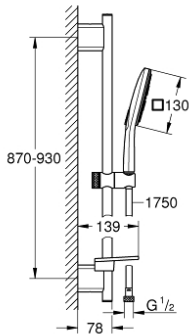

RAINSHOWER SMARTACTIVE 130 CUBE 26 587 000 ثلاثية الرشاشات

وصف المنتج:

• اللون: كروم

• يتألف مما يلي

• دش يدوي Rainshower SmartActive 130 Cube (26 582)

• maximum flow rate (at 3 bar): 8.5 l/min

• عامود دش، 900 مم

• مع حوامل جدارية مصنوعة من المعدن

• خرطوم دش Silverflex 1750 ملم (28 388)

• صينية GROHE EasyReach

• تقنية GROHE EcoJoy لمياه أقل وتدفق ممتاز

• تقنية GROHE DreamSpray لنمط رشاش مثالي

• لمسة كروم نهائية من GROHE LongLife

• حفر التثبيت الموجودة

• GROHE QuickFix Plus مسافة قابلة للتعديل بين الأذرع للمواءمة مع

• GROHE TileFix العمق قابل للتعديل من الذراع العلوية والسفلية

• نظام منع التكدسات GROHE SpeedClean

• دليل Inner WaterGuide لحياة أطول