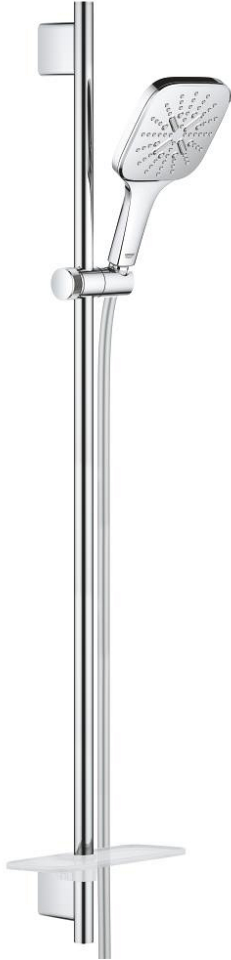

RAINSHOWER SMARTACTIVE 130 CUBE 26 587 000 ثلاثية الرشاشات

وصف المنتج:

• اللون: كروم

• يتألف مما يلي

• دش يدوي Rainshower SmartActive 130 Cube (26 582)

• maximum flow rate (at 3 bar): 8.5 l/min

• عامود دش، 900 مم

• مع حوامل جدارية مصنوعة من المعدن

• خرطوم دش Silverflex 1750 ملم (28 388)

• صينية GROHE EasyReach

• تقنية GROHE EcoJoy لمياه أقل وتدفق ممتاز

• تقنية GROHE DreamSpray لنمط رشاش مثالي

• لمسة كروم نهائية من GROHE LongLife

• حفر التثبيت الموجودة

• GROHE QuickFix Plus مسافة قابلة للتعديل بين الأذرع للمواءمة مع

• GROHE TileFix العمق قابل للتعديل من الذراع العلوية والسفلية

• نظام منع التكدسات GROHE SpeedClean

• دليل Inner WaterGuide لحياة أطول

• TwistStop لمنع التواء الخرطوم

RAINSHOWER SMARTACTIVE 130 CUBE 26 587 000 مجموعة مسطره الدش ثلاثية الرشاشات

قطع الغيار:

1: حامل عامود دش (رقم الطلب: 48425000)

2: عنصر انزلاق (رقم الطلب: 48424000)

3: طبق صابون (رقم الطلب: 48426000)