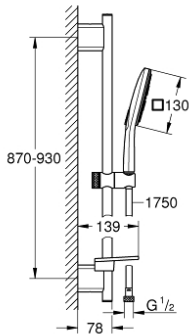

## RAINSHOWER SMARTACTIVE 130 CUBE 26 587 000 ثلاثية الرشاشات

وصف المنتج:

• اللون: كروم

• يتألف مما يلي

• دش يدوي Rainshower SmartActive 130 Cube (26 582)

• maximum flow rate (at 3 bar): 8.5 l/min

• عامود دش، 900 مم

• مع حوامل جدارية مصنوعة من المعدن

• خرطوم دش Silverflex 1750 ملم (28 388)

• صينية GROHE EasyReach

• تقنية GROHE EcoJoy لمياه أقل وتدفق ممتاز

• تقنية GROHE DreamSpray لنمط رشاش مثالي

• لمسة كروم نهائية من GROHE LongLife

• حفر التثبيت الموجودة

• GROHE QuickFix Plus مسافة قابلة للتعديل بين الأذرع للمواءمة مع

• GROHE TileFix العمق قابل للتعديل من الذراع العلوية والسفلية

• نظام منع التكدسات GROHE SpeedClean

• دليل Inner WaterGuide لحياة أطول