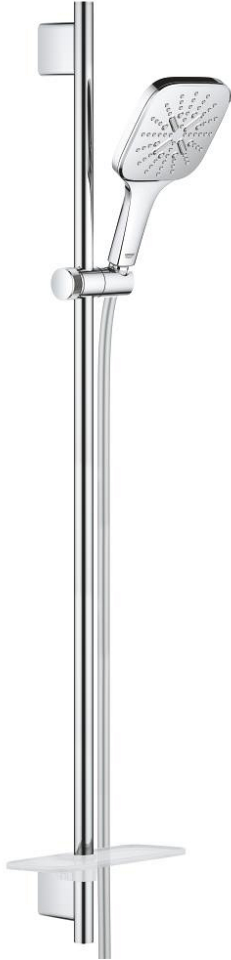

## RAINSHOWER SMARTACTIVE 130 CUBE 26 587 000 ثلاثية الرشاشات

وصف المنتج:

• اللون: كروم

• يتألف مما يلي

• دش يدوي Rainshower SmartActive 130 Cube (26 582)

• maximum flow rate (at 3 bar): 8.5 l/min

• عامود دش، 900 مم

• مع حوامل جدارية مصنوعة من المعدن

• خرطوم دش Silverflex 1750 ملم (28 388)

• صينية GROHE EasyReach

• تقنية GROHE EcoJoy لمياه أقل وتدفق ممتاز

• تقنية GROHE DreamSpray لنمط رشاش مثالي

• لمسة كروم نهائية من GROHE LongLife

• حفر التثبيت الموجودة

• GROHE QuickFix Plus مسافة قابلة للتعديل بين الأذرع للمواءمة مع

• GROHE TileFix العمق قابل للتعديل من الذراع العلوية والسفلية

• نظام منع التكدسات GROHE SpeedClean

• دليل Inner WaterGuide لحياة أطول

• TwistStop لمنع التواء الخرطوم

RAINSHOWER SMARTACTIVE 130 CUBE 26 587 000 مجموعة مسطرة الدش ثلاثية الرشاشات

قطع الغيار:

1: حامل عامود دش (رقم الطلب: 48425000)

2: عنصر انزلاق (رقم الطلب: 48424000)

3: طبق صابون (رقم الطلب: 48426000)