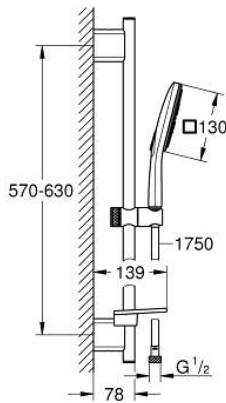

## RAINSHOWER SMARTACTIVE 130 CUBE 26 585 000 ثلاثية الرشاشات

وصف المنتج:

• اللون: كروم

• يتألف مما يلي

• دش يدوي Rainshower SmartActive 130 Cube (26 552)

• maximum flow rate (at 3 bar): 5.5 l/min

• عامود دش، 600 مم

• مع حوامل جدارية مصنوعة من المعدن

• خرطوم دش معدني Rotaflex Metal Long-Life TwistStop 1750 مم (28 025)

• صينية GROHE EasyReach

• تقنية GROHE EcoJoy لمياه أقل وتدفق ممتاز

• تقنية GROHE DreamSpray لنمط رشاش مثالي