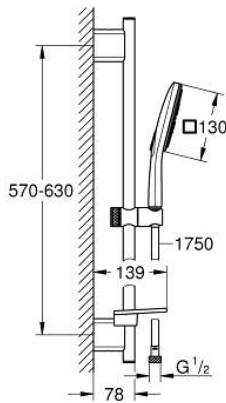

RAINSHOWER SMARTACTIVE 130 CUBE 26 584 LS0 ثلاثية الرشاشات

وصف المنتج

• اللون: moon white

• يتألف مما يلي

• دش يدوي Rainshower SmartActive 130 Cube (26 582)

• maximum flow rate (at 3 bar): 8.5 l/min

• لوح رذاذ بلون بيض القمر

• عامود دش، 600 مم

• مع حوامل جدارية مصنوعة من المعدن

• خرطوم دش Silverflex 1750 ملم (28 388)

• صينية GROHE EasyReach

• تقنية GROHE EcoJoy لمياه أقل وتدفق ممتاز

• تقنية GROHE DreamSpray لنمط رشاش مثالي

• لمسة نهائية من GROHE LongLife