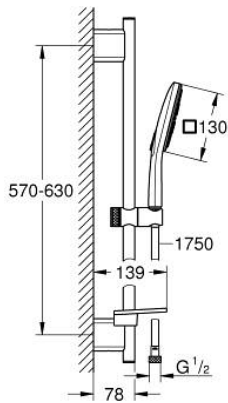

RAINSHOWER SMARTACTIVE 130 CUBE 26 584 000 ثلاثية الرشاشات

وصف المنتج

• اللون: كروم

• يتألف مما يلي

• دش يدوي Rainshower SmartActive 130 Cube (26 582)

• maximum flow rate (at 3 bar): 8.5 l/min

• عامود دش، 600 مم

• مع حوامل جدارية مصنوعة من المعدن

• خرطوم دش Silverflex 1750 ملم (28 388)

• صينية GROHE EasyReach

• تقنية GROHE EcoJoy لمياه أقل وتدفق ممتاز

• تقنية GROHE DreamSpray لنمط رشاش مثالي

• لمسة كروم نهائية من GROHE LongLife