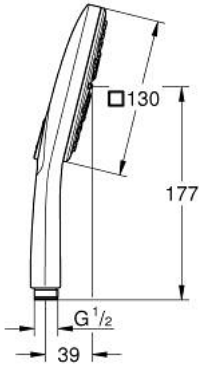

رشاشات الدُش اليدوي الرابعة RAINSHOWER SMARTACTIVE 130 CUBE 26 582 LS0

وصفُ المنتج:

- اللون: moon white
- لوح رذاذ بلون بياض القمر
- spray patterns: Rain, Jet, ActiveMassage
- maximum flow rate (at 3 bar): 8.5 l/min
- تقنية GROHE EcoJoy لمياه أقل وتدفق ممتاز
- تقنية GROHE DreamSpray لتمط رشاش مثالي
- GROHE SmartTip اختيار رذاذ الدش من خلال الضغط على حلقة
- لمسة نهائية من GROHE LongLife
- نظام منع التكدسات GROHE SpeedClean
- دليل Inner WaterGuide لحياة أطول
- نظام تركيب عالمي، يناسب جميع خرطوم الدُش القياسية

Pure Freude
an Wasser

رشاشات الدش اليدوي الرباعية RAINSHOWER SMARTACTIVE 130 CUBE 26 582 LS0

قطع الغيار:

1: مصفاة غبار (0700200M رقم الطلب:-)