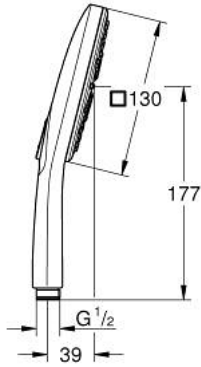

## رشاشات الدُش اليدوي الرباعية RAINSHOWER SMARTACTIVE 130 CUBE 26 582 GN0

وصفُ المنتج:

- اللون: brushed cool sunrise
- spray plate in corresponding colour
- spray patterns: Rain, Jet, ActiveMassage
- maximum flow rate (at 3 bar): 8.5 l/min
- تقنية GROHE EcoJoy لمياه أقل وتدفق ممتاز
- تقنية GROHE DreamSpray لتمط رشاش مثالي
- GROHE SmartTip اختيار رذاذ الدش من خلال الضغط على حلقة
- لمسة نهائية من GROHE LongLife
- نظام منع التلکسات GROHE SpeedClean
- دليل Inner WaterGuide لحياة أطول
- نظام تركيب عالمي، يناسب جميع خرطوم الدُش القياسية

## رشاشات الدُش اليدوي الرباعية RAINSHOWER SMARTACTIVE 130 CUBE 26 582 GN0

قطع الغيار:

1: مصفاة غبار (0700200M رقم الطلب:-)