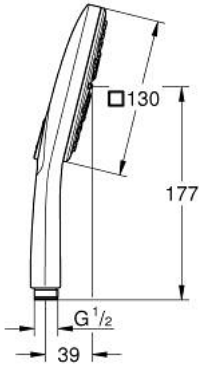

رشاشات الدُش اليدوي الرابعة RAINSHOWER SMARTACTIVE 130 CUBE 26 582 GLO

وصفُ المنتج

- اللون: cool sunrise
- spray plate in corresponding colour
- spray patterns: Rain, Jet, ActiveMassage
- maximum flow rate (at 3 bar): 8.5 l/min
- تقنية GROHE EcoJoy لمياه أقل وتدفق ممتاز
- تقنية GROHE DreamSpray لتمط رشاش مثالي
- GROHE SmartTip اختيار رذاذ الدش من خلال الضغط على حلقة
- لمسة نهائية من GROHE LongLife
- نظام منع التلکسات GROHE SpeedClean
- دليل Inner WaterGuide لحياة أطول
- نظام تركيب عالمي، يناسب جميع خرطوم الدُش القياسية
- مناسب للسخانات القورية
- الحد الأدنى للضغط الموصى به 1.0 بار

## رشاشات الدش اليدوي الرباعية RAINSHOWER SMARTACTIVE 130 CUBE 26 582 GL0

قطع الغيار:

1: مصفاة غبار (0700200M رقم الطلب:-)