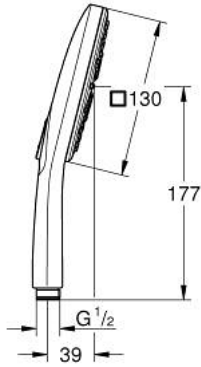

## رشاشات الدُش اليدوي الرابعة RAINSHOWER SMARTACTIVE 130 CUBE 26 582 DL0

وصفُ المنتج:

- اللون: brushed warm sunset
- spray plate in corresponding colour
- spray patterns: Rain, Jet, ActiveMassage
- maximum flow rate (at 3 bar): 8.5 l/min
- تقنية GROHE EcoJoy لمياه أقل وتدفق ممتاز
- تقنية GROHE DreamSpray لتمط رشاش مثالي
- GROHE SmartTip اختيار رذاذ الدش من خلال الضغط على حلقة
- لمسة نهائية من GROHE LongLife
- نظام منع التكدسات GROHE SpeedClean
- دليل Inner WaterGuide لحياة أطول
- نظام تركيب عالمي، يناسب جميع خرطوم الدُش القياسية

## رشاشات الدش اليدوي الرباعية RAINSHOWER SMARTACTIVE 130 CUBE 26 582 DL0

قطع الغيار:

1: مصفاة غبار (0700200M رقم الطلب:-)