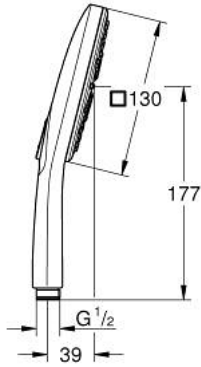

رشاشات الدُش اليدوي الرابعة RAINSHOWER SMARTACTIVE 130 CUBE 26 582 DL0

وصفُ المنتج:

- اللون: brushed warm sunset
- spray plate in corresponding colour
- spray patterns: Rain, Jet, ActiveMassage
- maximum flow rate (at 3 bar): 8.5 l/min
- تقنية GROHE EcoJoy لمياه أقل وتدفق ممتاز
- تقنية GROHE DreamSpray لتمط رشاش مثالي
- GROHE SmartTip اختيار رذاذ الدش من خلال الضغط على حلقة
- لمسة نهائية من GROHE LongLife
- نظام منع التكدسات GROHE SpeedClean
- دليل Inner WaterGuide لحياة أطول
- نظام تركيب عالمي، يناسب جميع خرطوم الدُش القياسية

Pure Freude
an Wasser

رشاشات الدُش اليدوي الرباعية RAINSHOWER SMARTACTIVE 130 CUBE 26 582 DL0

قطع الغيار:

1: مصفاة غبار (0700200M رقم الطلب:-)