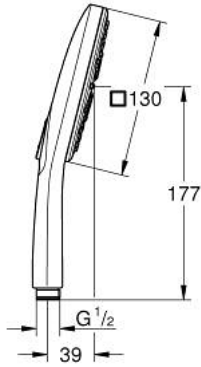

رشاشات الدش اليدوي الرابعة RAINSHOWER SMARTACTIVE 130 CUBE 26 582 DC0

وصف المنتج

- اللون: supersteel
- spray plate in corresponding colour
- spray patterns: Rain, Jet, ActiveMassage
- maximum flow rate (at 3 bar): 8.5 l/min
- تقنية GROHE EcoJoy لمياه أقل وتدفق ممتاز
- تقنية GROHE DreamSpray لتمط رشاش مثالي
- GROHE SmartTip اختيار رذاذ الدش من خلال الضغط على حلقة
- لمسة نهائية من GROHE LongLife
- نظام منع التلکسات GROHE SpeedClean
- دليل Inner WaterGuide لحياة أطول
- نظام تركيب عالمي، يناسب جميع خرطوم الدش القياسية

Pure Freude
an Wasser

رشاشات الدش اليدوي الرباعية RAINSHOWER SMARTACTIVE 130 CUBE 26 582 DC0

قطع الغيار:

1: مصفاة غبار (0700200M رقم الطلب:-)