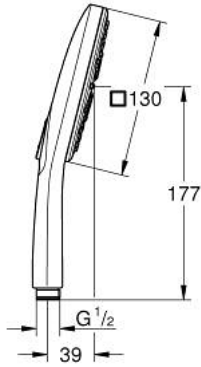

رشاشات الدُش اليدوي الرابعة RAINSHOWER SMARTACTIVE 130 CUBE 26 582 DA0

وصفُ المنتج:

- اللون: warm sunset
- spray plate in corresponding colour
- spray patterns: Rain, Jet, ActiveMassage
- maximum flow rate (at 3 bar): 8.5 l/min
- تقنية GROHE EcoJoy لمياه أقل وتدفق ممتاز
- تقنية GROHE DreamSpray لتمط رشاش مثالي
- GROHE SmartTip اختيار رذاذ الدش من خلال الضغط على حلقة
- لمسة نهائية من GROHE LongLife
- نظام منع التكدسات GROHE SpeedClean
- دليل Inner WaterGuide لحياة أطول
- نظام تركيب عالمي، يناسب جميع خرطوم الدُش القياسية
- مناسب للسخانات القورية
- الحد الأدنى للضغط الموصى به 1.0 بار

Pure Freude
an Wasser

رشاشات الدش اليدوي الرباعية RAINSHOWER SMARTACTIVE 130 CUBE 26 582 DA0

قطع الغيار:

1: مصفاة غبار (0700200M رقم الطلب:-)