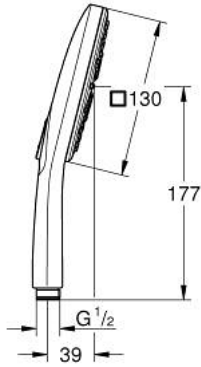

رشاشات الدُش اليدوي الرباعية RAINSHOWER SMARTACTIVE 130 CUBE 26 582 AL0

وصفُ المنتج

- اللون: brushed hard graphite
- spray plate in corresponding colour
- spray patterns: Rain, Jet, ActiveMassage
- maximum flow rate (at 3 bar): 8.5 l/min
- تقنية GROHE EcoJoy لمياه أقل وتدفق ممتاز
- تقنية GROHE DreamSpray لتمط رشاش مثالي
- GROHE SmartTip اختيار رذاذ الدش من خلال الضغط على حلقة
- لمسة نهائية من GROHE LongLife
- نظام منع التكدسات GROHE SpeedClean
- دليل Inner WaterGuide لحياة أطول
- نظام تركيب عالمي، يناسب جميع خرطوم الدُش القياسية

Pure Freude
an Wasser

رشاشات الدش اليدوي الرباعية RAINSHOWER SMARTACTIVE 130 CUBE 26 582 AL0

قطع الغيار:

1: مصفاة غبار (0700200M رقم الطلب:-)