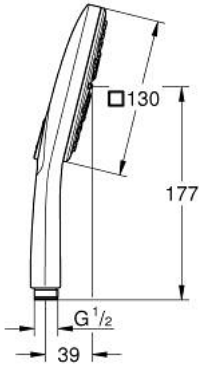

Pure Freude
an Wasser

رشاشات الدش اليدوي الرابعة RAINSHOWER SMARTACTIVE 130 CUBE 26 582 A00

وصف المنتج:

- اللون: hard graphite
- spray plate in corresponding colour
- spray patterns: Rain, Jet, ActiveMassage
- maximum flow rate (at 3 bar): 8.5 l/min
- تقنية GROHE EcoJoy لمياه أقل وتدفق ممتاز
- تقنية GROHE DreamSpray لتمط رشاش مثالي
- GROHE SmartTip اختيار رذاذ الدش من خلال الضغط على حلقة
- لمسة نهائية من GROHE LongLife
- نظام منع التكالسات GROHE SpeedClean
- دليل Inner WaterGuide لحياة أطول
- نظام تركيب عالمي، يناسب جميع خرطوم الدش القياسية

Pure Freude
an Wasser

رشاشات الدش اليدوي الرباعية RAINSHOWER SMARTACTIVE 130 CUBE 26 582 A00

قطع الغيار:

1: مصفاة غبار (0700200M رقم الطلب:-)