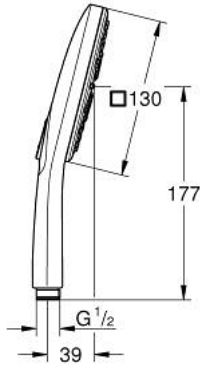

رشاشات الدش اليدوي الرباعية RAINSHOWER SMARTACTIVE 130 CUBE 26 582 243 0

وصف المنتج

اللون: Matte Black

spray plate in corresponding colour

spray patterns: Rain, Jet, ActiveMassage

maximum flow rate (at 3 bar): 8.5 l/min

Pure Freude
an Wasser

رشاشات الدُش اليدوي الرباعية RAINSHOWER SMARTACTIVE 130 CUBE 26 582 243 0

قطع الغيار:

1: مصفاة غبار (0700200M رقم الطلب:-)