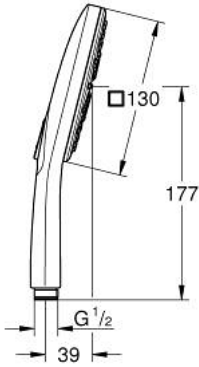

• دليل Inner WaterGuide لحياة أطول

• نظام تركيب عالمي، يناسب جميع خرطوم الدش القياسية

Pure Freude
an Wasser

رشاشات الدش اليدوي الرباعية RAINSHOWER SMARTACTIVE 130 CUBE 26 582 000

قطع الغيار:

1: مصفاة غبار (0700200M رقم الطلب:-)