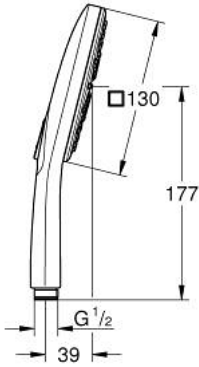

وصف المنتج

• اللون: كروم

• spray plate in corresponding colour

• spray patterns: Rain, Jet, ActiveMassage

• maximum flow rate (at 3 bar): 8.5 l/min

• تقنية GROHE EcoJoy لمياه أقل وتدفق ممتاز

• تقنية GROHE DreamSpray لتمط رشاش مثالي

• GROHE SmartTip اختيار رذاذ الدش من خلال الضغط على حلقة

• لمسة كروم نهائية من GROHE LongLife

• نظام منع التلکسات GROHE SpeedClean

• دليل Inner WaterGuide لحياة أطول

• نظام تركيب عالمي، يناسب جميع خرطوم الدش القياسية