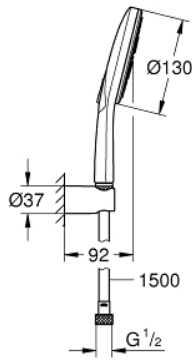

RAINSHOWER SMARTACTIVE 130 26 581 LS0 طقم الحائطي المزود بثلاثة رشاشات

وصف المنتج:

• اللون: moon white

• يتألف مما يلي

• hand shower Rainshower SmartActive 130 (26 574)

• maximum flow rate (at 3 bar): 8.5 l/min

• لوح رذاذ بلون بيض القمر

• حامل دش جداري (27 056)

• خرطوم Silverflex مقاس 1500 مم بسُمك 1/2 بوصة بوصة 1/2 × (28 364)

• تقنية GROHE EcoJoy لمياه أقل وتدفق ممتاز

• تقنية GROHE DreamSpray لنمط رشاش مثالي

• لمسة نهائية من GROHE LongLife

• نظام منع التكلسات GROHE SpeedClean

• دليل Inner WaterGuide لحياة أطول

• TwistStop لمنع التواء الخرطوم