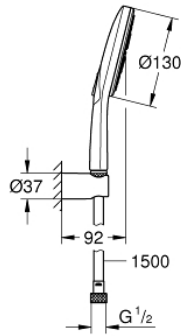

RAINSHOWER SMARTACTIVE 130 26 581 000 طقم الحامل الحائطي المزود بثلاثة رشاشات

وصف المنتج:

• اللون: كروم

• يتألف مما يلي

• hand shower Rainshower SmartActive 130 (26 574)

• maximum flow rate (at 3 bar): 8.5 l/min

• حامل دش جداري (27 056)

• خرطوم Silverflex مقاس 1500 مم بسمك 1/2 بوصة × بوصة (28 364)

• تقنية GROHE EcoJoy لمياه أقل وتدفق ممتاز

• تقنية GROHE DreamSpray لنمط رشاش مثالي

• لمسة كروم نهائية من GROHE LongLife

• نظام منع التكلسات GROHE SpeedClean

• دليل Inner WaterGuide لحياة أطول

• TwistStop لمنع التواء الخرطوم