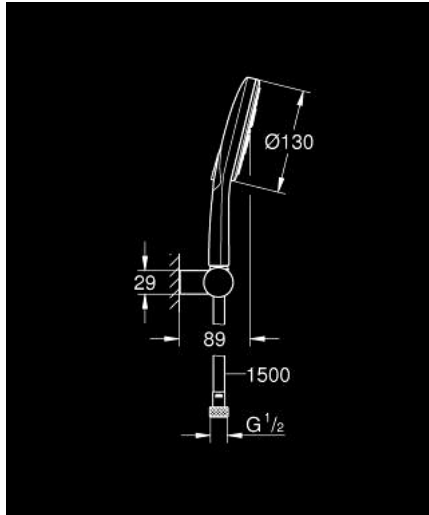

RAINSHOWER SMARTACTIVE 130 26 580 LS0 طقم الحائطي المزود بثلاثة رشاشات

وصف المنتج:

• اللون: moon white

• يتألف مما يلي

• hand shower Rainshower SmartActive 130 (26 574)

• maximum flow rate (at 3 bar): 8.5 l/min

• حامل دُش حائطي قابل للتعديل (27 055)

• خرطوم Silverflex مقاس 1500 مم بسُمك 1/2 بوصة × بوصة (28 364)

• تقنية GROHE EcoJoy لمياه أقل وتدفق ممتاز

• تقنية GROHE DreamSpray لنمط رشاش مثالي

• لمسة نهائية من GROHE LongLife

• نظام منع التكلسات GROHE SpeedClean

• دليل Inner WaterGuide لحياة أطول

• TwistStop لمنع التواء الخرطوم

• لوح رذاذ بلون بياض القمر

طقم الحامل الحائطي المزود بثلاثة رشاشات RAINSHOWER SMARTACTIVE 130 26 580 LS0