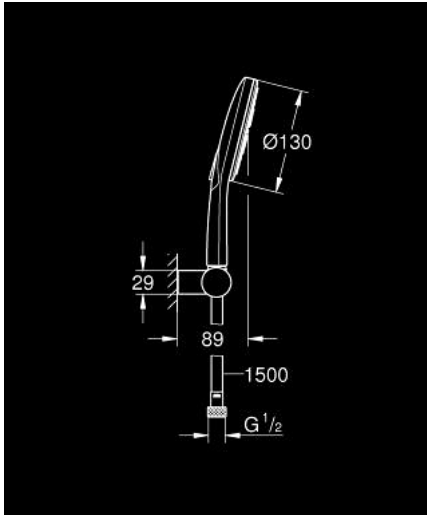

RAINSHOWER SMARTACTIVE 130 26 580 000 طقم الحائطي المزود بثلاثة رشاشات

وصف المنتج:

• اللون: كروم

• يتألف مما يلي

• hand shower Rainshower SmartActive 130 (26 574)

• maximum flow rate (at 3 bar): 8.5 l/min

• حامل دُش حائطي قابل للتعديل (27 055)

• خرطوم Silverflex مقاس 1500 مم بسمك 1/2 بوصة × بوصة (28 364)

• تقنية GROHE EcoJoy لمياه أقل وتدفق ممتاز

• تقنية GROHE DreamSpray لنمط رشاش مثالي

• لمسة كروم نهائية من GROHE LongLife

• نظام منع التكلسات GROHE SpeedClean

• دليل Inner WaterGuide لحياة أطول

• TwistStop لمنع التواء الخرطوم

طقم الحامل الحائطي المزود بثلاثة رشاشات RAINSHOWER SMARTACTIVE 130 26 580 000

قطع الغيار:

1: مصفاة غبار (0700200M رقم الطلب:-)