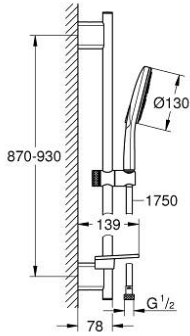

## RAINSHOWER SMARTACTIVE 130 26 579 LS0 مجموعة مسطره الدش ثلاثية الرشاشات

وصف المنتج:

• اللون: moon white

• يتألف مما يلي

• hand shower Rainshower SmartActive 130 (26 574)

• maximum flow rate (at 3 bar): 8.5 l/min

• لوح رذاذ بلون بيض القمر

• عامود دش، 900 مم

• مع حوامل جدارية مصنوعة من المعدن

• خرطوم دش Silverflex 1750 ملم (28 388)

• صينية GROHE EasyReach

• تقنية GROHE EcoJoy لمياه أقل وتدفق ممتاز

• تقنية GROHE DreamSpray لنمط رشاش مثالي