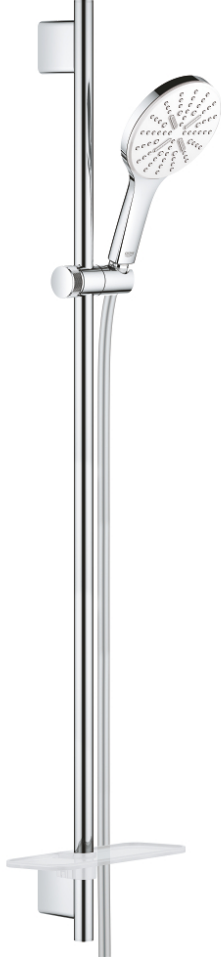

## RAINSHOWER SMARTACTIVE 130 26 579 LS0 مجموعة مسطره الدش ثلاثية الرشاشات

وصف المنتج:

• اللون: moon white

• يتألف مما يلي

• hand shower Rainshower SmartActive 130 (26 574)

• maximum flow rate (at 3 bar): 8.5 l/min

• لوح رذاذ بلون بيض القمر

• عامود دش، 900 مم

• مع حوامل جدارية مصنوعة من المعدن

• خرطوم دش Silverflex 1750 ملم (28 388)

• صينية GROHE EasyReach

• تقنية GROHE EcoJoy لمياه أقل وتدفق ممتاز

• تقنية GROHE DreamSpray لنمط رشاش مثالي

• لمسة نهائية من GROHE LongLife

• حفر التثقيب الموجودة

• GROHE QuickFix Plus مسافة قابلة للتعديل بين الأذرع للمواءمة مع

• GROHE TileFix العمق قابل للتعديل من الذراع العلوية والسفلية

• نظام منع التلكسات GROHE SpeedClean

• دليل Inner WaterGuide لحياة أطول

• TwistStop لمنع التواء الخرطوم

RAINSHOWER SMARTACTIVE 130 26 579 LS0 مجموعة مسطره الدش ثلاثية الرشاشات

قطع الغيار:

1: حامل عامود دش (رقم الطلب: 48425000)

2: عنصر انزلاق (رقم الطلب: 48424000)