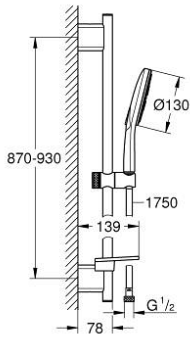

RAINSHOWER SMARTACTIVE 130 26 579 LS0 مجموعة مسطره الدش ثلاثية الرشاشات

وصف المنتج

• اللون: moon white

• يتألف مما يلي

• hand shower Rainshower SmartActive 130 (26 574)

• maximum flow rate (at 3 bar): 8.5 l/min

• لوح رذاذ بلون بيض القمر

• عامود دش، 900 مم

• مع حوامل جدارية مصنوعة من المعدن

• خرطوم دُش Silverflex 1750 ملم (28 388)

• صينية GROHE EasyReach

• تقنية GROHE EcoJoy لمياه أقل وتدفق ممتاز

• تقنية GROHE DreamSpray لنمط رشاش مثالي